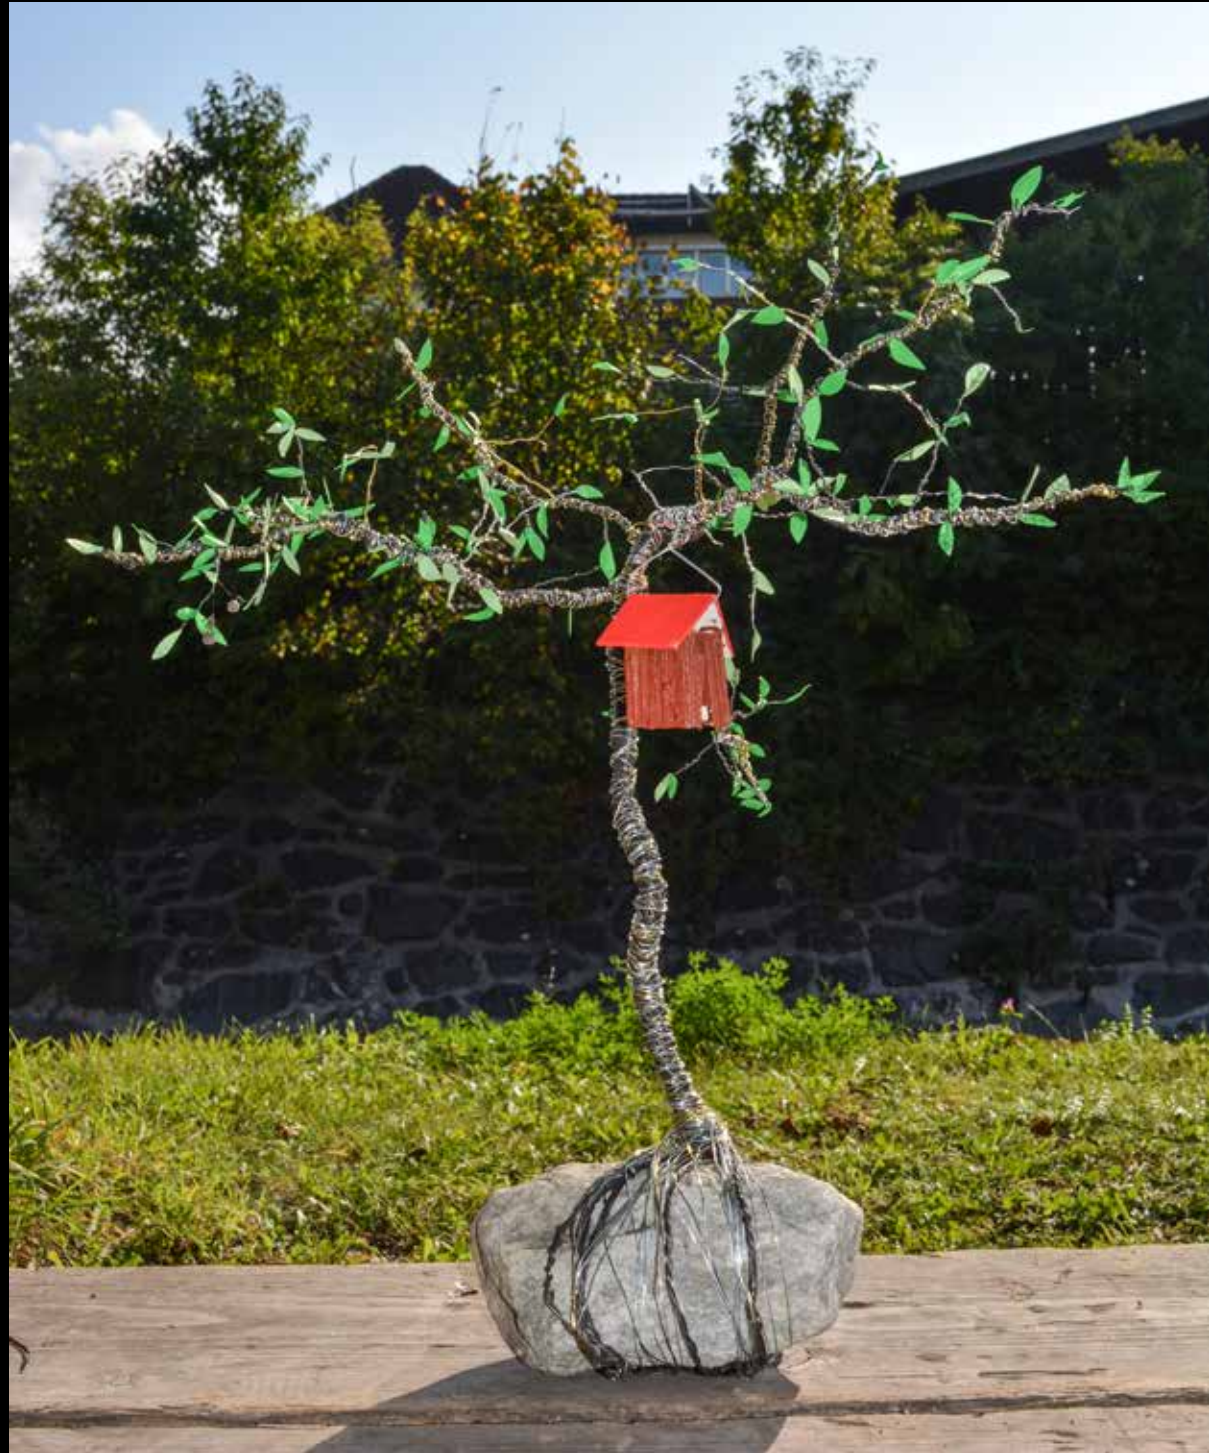

„Baum des Lebens“

David Höckner, Draht und Papier auf Stein

Montag	Dienstag	Mittwoch	Donnerstag	Freitag	Samstag	Sonntag
KW 05	1 ●	2	3	4	5	6
KW 06	7	8 ◐	9	10	11	12
KW 07	14	15	16 ●	17	18	19
KW 08	21	22	23 ◑	24	25	26
KW 09	28					

www.aqua-soziales.com

Februar 2022