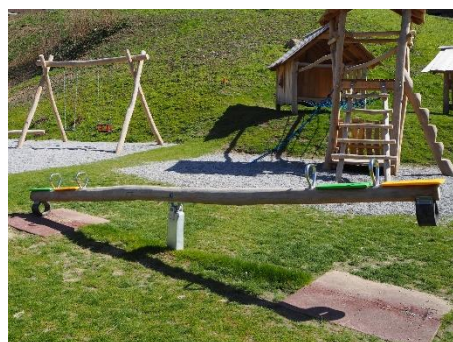

klettern...

Kletterwald

- > Robinie
- > sichtbare Höhe 1,40 m bis 3,20 m
- > mit Trittstufen als Kletterhilfe

Angebotserstellung auf Anfrage

Kletterparcours individuell gestaltet

- > verschiedene Kletter- und Bewegungsvarianten
- > Netze und Stangen

Schaukel aus Robinienholz

> Balkenhöhe 2,10 m oder 2,50 m:	
Einfachschaukel	€ 1.020,00
Doppelschaukel	€ 1.530,00
Dreifachschaukel	€ 1.800,00

> Balkenhöhe 4,00 m und 4,50 m auf Anfrage

Aushub und Fallschutz auf Anfrage

Vogelnestschaukel mit Lamellennest

> Balkenhöhe 2,10 m oder 2,50 m	
> Robinie	€ 2.650,00
> Lärchenkantholz	€ 2.220,00

Aushub und Fallschutz auf Anfrage

Balkenwippe Robinie

> 4 Sitze	
> 4,5 m Länge	€ 1.300,00

Wir erarbeiten individuelle Lösungen: kreativ, hochwertig, langlebig!

spielen und rutschen...

Kreative Spieltürme

Angebotserstellung auf Anfrage

Seilrutschanlage

- > Länge 15 – 50 Meter
- > auch zwischen zwei Bäumen möglich