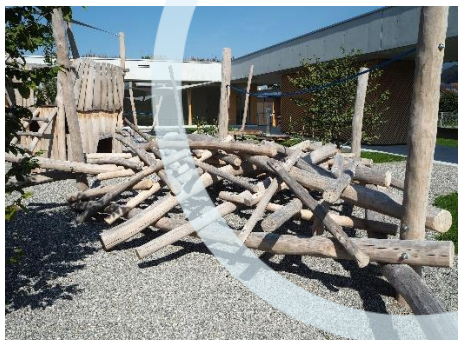

Weitere Spielgeräte

- > Robinienholz
- > individuell gestaltet

Angebotserstellung auf Anfrage

Individuelle Kletterkombinationen planen wir nach Ihren Wünschen!